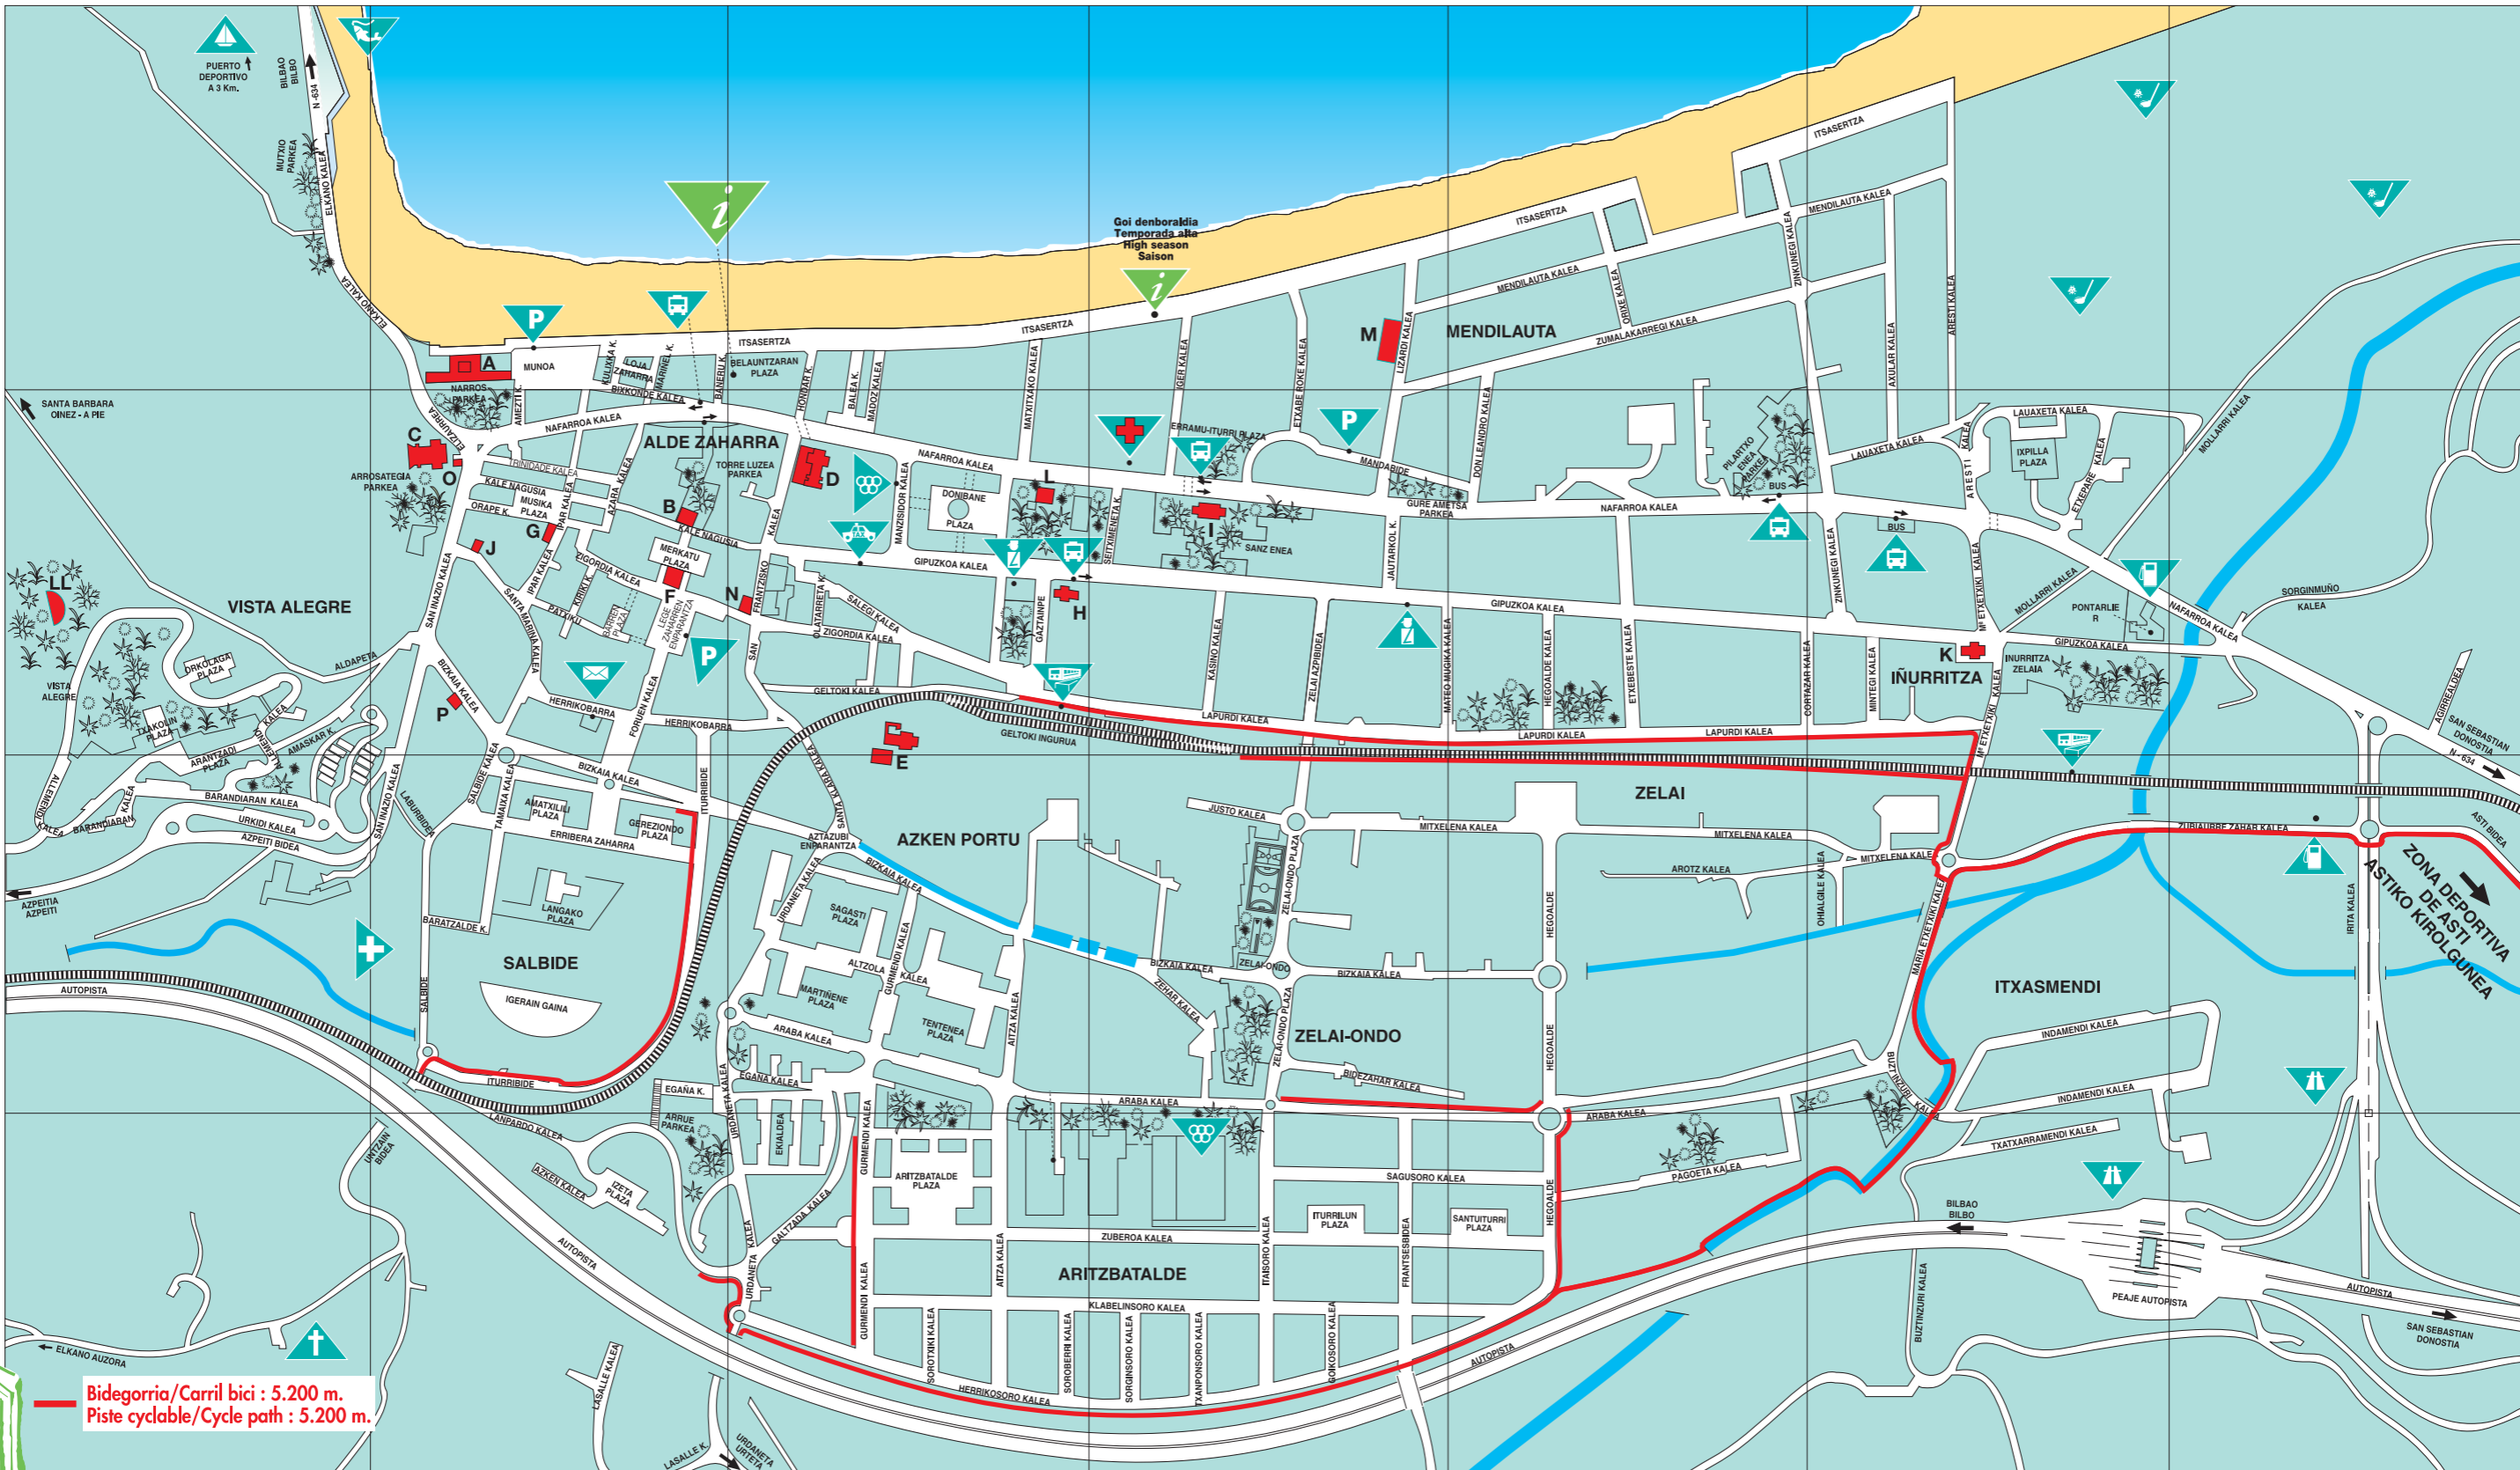

1. TORRE LUZEAKO PARKEA: 2-B
2. TRINIDADE KALEA: 2-B
3. TXAKOLIN PLAZA: 2-A
4. TXANPONSORO KALEA: 2-A
5. TXATXARRAMENDI KALEA: 4-F
6. **U**
7. UNTZAIN BIDEA: 4-A,B
8. URDANETA BIDEA: 4-C
9. URDANETA KALEA: 3,4-C
10. URTETA AUZOA: 4-C
11. URKIDI KALEA: 3-A
12. **V**
13. VISTA ALEGRE PARKEA: 2-A
14. **Z**
15. ZEHAR KALEA: 3-D
16. ZELAI AZPIDEA: 2-D
17. ZELAI ONDO PLAZA: 3-D
18. ZIGORDIA KALEA: 2-B,C
19. ZINKUNEGI KALEA: 1,2-F
20. ZUBEROA KALEA: 4-D
21. ZUBIAURRE ZAHAR KALEA: 3-G
22. ZUMALAKARREGI KALEA: 1-E

MONUMENTU ETA ETXE BEREZIAK	
MONUMENTOS Y EDIFICIOS SINGULARES	
MONUMENTS	
HISTORICAL BUILDINGS	
A Palacio de Narros	1-B
B Torre Luzea	2-B
C Parroquia Santa María La Real	2-B
D Parroquia Franciscanos	2-C
E Convento Santa Clara	2-C
F Casa Portu (Ayuntamiento)	2-B
G Casa Makatza	2-B
H Convento Carmelitas	2-C
I Palacio Sanz Enea (Casa de Cultura)	2-D
J Ermita Santa Marina	2-B
K Ermita San Pelayo	2-F
L Villa Munda (Academia de Música)	2-C
LL Torreón	2-A
M Casa Zuazo-Enea	1-D
N Casa Dotorekua	2-C
O Conjunto arqueológico Monumental	2-B
P Santa María la Real	2-B
P Photomuseum	2-B

Bidegorria/Carril bici : 5.200 m.
Piste cyclable/Cycle path : 5.200 m.